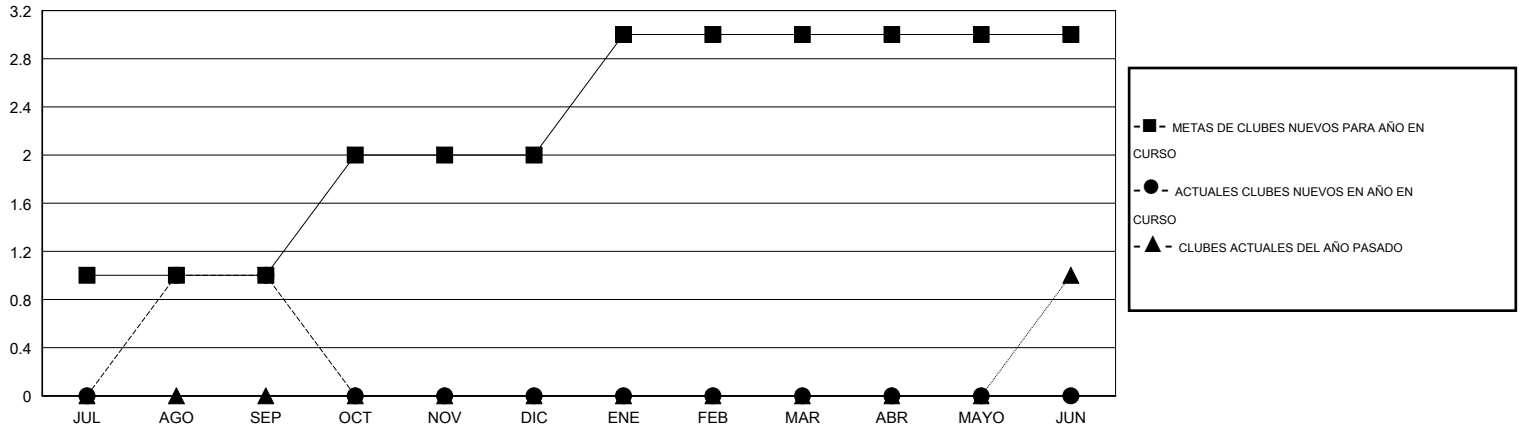

MONTHLY MEMBERSHIP PROGRESS REPORT

District G 1

Results as of: 9/30/2015

GMT: Jaime García Cepeda

UBICACIÓN ECUADOR

GMT DE AE 3

Clubes					socios				
RESULTADOS DE 2015-2016					RESULTADOS DE 2015-2016				
TRIMESTRE	META DE CLUBES NUEVOS	NUEVOS CLUBES	CLUBES DADOS DE BAJA	GANANCIA/PÉRDIDA NETA	TRIMESTRE	META DE SOCIOS NUEVOS	SOCIOS FUNDADORES Y NUEVOS SOCIOS AÑADIDOS	SOCIOS DADOS DE BAJA	GANANCIA/PÉRDIDA NETA
JUL/AGO/SEP	1	1	0	1	JUL/AGO/SEP	20	101	34	67
OCT/NOV/DIC	1	0	0	0	OCT/NOV/DIC	30	0	0	0
ENE/FEB/MAR	1	0	0	0	ENE/FEB/MAR	30	0	0	0
ABR/MAYO/JUN	0	0	0	0	ABR/MAYO/JUN	0	0	0	0

METAS Y CIFRA ACUMULATIVA DE CLUBES NUEVOS

METAS Y CIFRA ACUMULATIVA DE SOCIOS

CLUBES DADOS DE BAJA: 0	21 CLUBS OF 54 AÑADIERON 1 O MÁS SOCIOS NUEVOS	DISTRIBUCIÓN POR SEXO
		MASCULINO 694 (48.43%)
		FEMENINO 739 (51.57%)
SOCIOS DADOS DE BAJA	CLIC AQUÍ PARA DATOS DE SALUD DE CLUB	SOCIOS EN UNIDAD FAMILIAR 487
FALLECIDOS 4		CABEZA DE FAMILIA 208
CLUB CANCELADO 0		NO ES CABEZA DE FAMILIA 279
OTRO 30		
TOTAL 34		