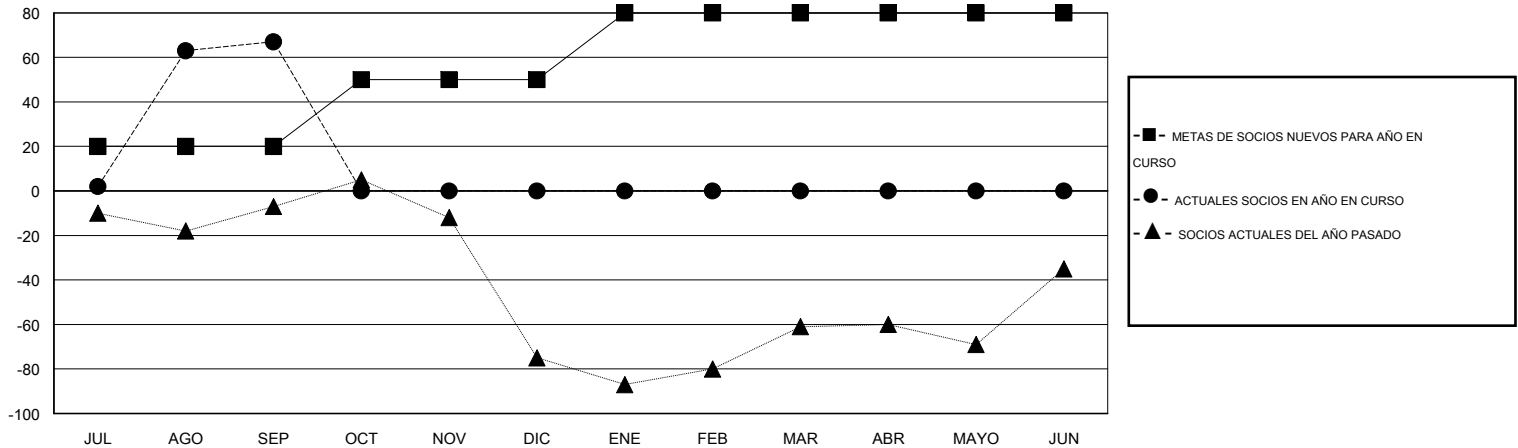

MONTHLY MEMBERSHIP PROGRESS REPORT

District G 1

Results as of: 9/30/2015

GMT: Jaime García Cepeda

UBICACIÓN ECUADOR

GMT DE AE 3

Clubes					socios				
RESULTADOS DE 2015-2016					RESULTADOS DE 2015-2016				
TRIMESTRE	META DE CLUBES NUEVOS	NUEVOS CLUBES	CLUBES DADOS DE BAJA	GANANCIA/PÉRDIDA NETA	TRIMESTRE	META DE SOCIOS NUEVOS	SOCIOS FUNDADORES Y NUEVOS SOCIOS AÑADIDOS	SOCIOS DADOS DE BAJA	GANANCIA/PÉRDIDA NETA
JUL/AGO/SEP	1	1	0	1	JUL/AGO/SEP	20	101	34	67
OCT/NOV/DIC	1	0	0	0	OCT/NOV/DIC	30	0	0	0
ENE/FEB/MAR	1	0	0	0	ENE/FEB/MAR	30	0	0	0
ABR/MAYO/JUN	0	0	0	0	ABR/MAYO/JUN	0	0	0	0

METAS Y CIFRA ACUMULATIVA DE CLUBES NUEVOS

METAS Y CIFRA ACUMULATIVA DE SOCIOS

CLUBES DADOS DE BAJA: 0	21 CLUBS OF 54 AÑADIERON 1 O MÁS SOCIOS NUEVOS	DISTRIBUCIÓN POR SEXO
		MASCULINO 694 (48.43%)
		FEMENINO 739 (51.57%)
SOCIOS DADOS DE BAJA	CLIC AQUÍ PARA DATOS DE SALUD DE CLUB	SOCIOS EN UNIDAD FAMILIAR 487
FALLECIDOS 4		CABEZA DE FAMILIA 208
CLUB CANCELADO 0		NO ES CABEZA DE FAMILIA 279
OTRO 30		
TOTAL 34		